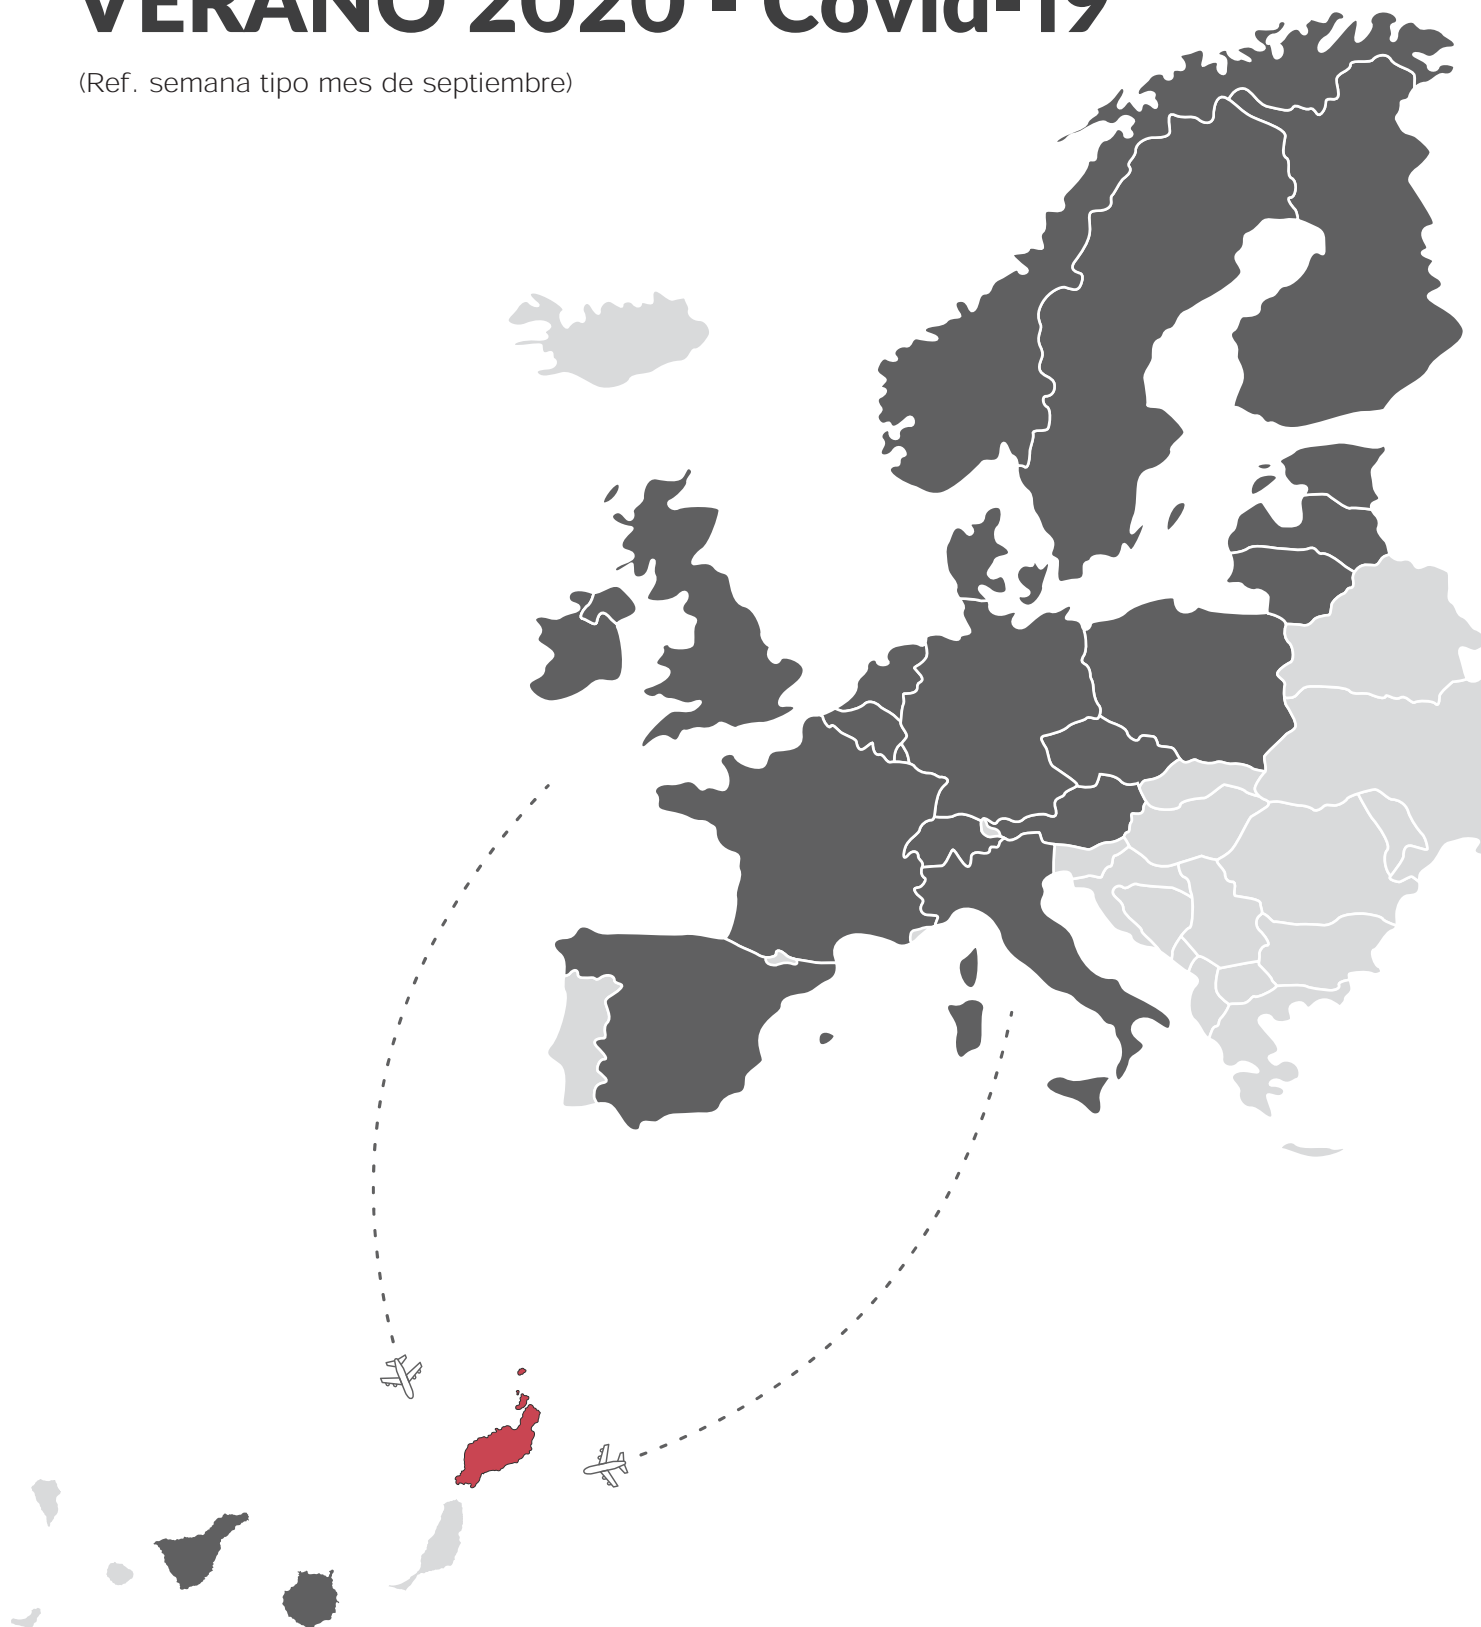

# Conectividad aérea regular y chárter a Lanzarote VERANO 2020 - Covid-19

(Ref. semana tipo mes de septiembre)

 **ALEMANIA**

 Cía. Aérea: **Condor**

Origen	DÍAS DE LA SEMANA							Vuelos Verano 2020 - Covid	Vuelos direc. semanales Verano 2019	Comienzo previsto operativa Verano 2020
	L	M	X	J	V	S	D			
Düsseldorf					1			1	2	03-JUL
Frankfurt Intern					1			1	2	03-JUL
Hamburgo					1			1	2	03-JUL
Hannover								0 	1	17-JUL
Leipzig-Halle					1			1	1	24-JUL
Munich					1			1	2	31-JUL
Stuttgart					1			1	1	07-AGO
<b>TOTAL</b>					<b>6</b>			<b>6</b> 	<b>11</b>	